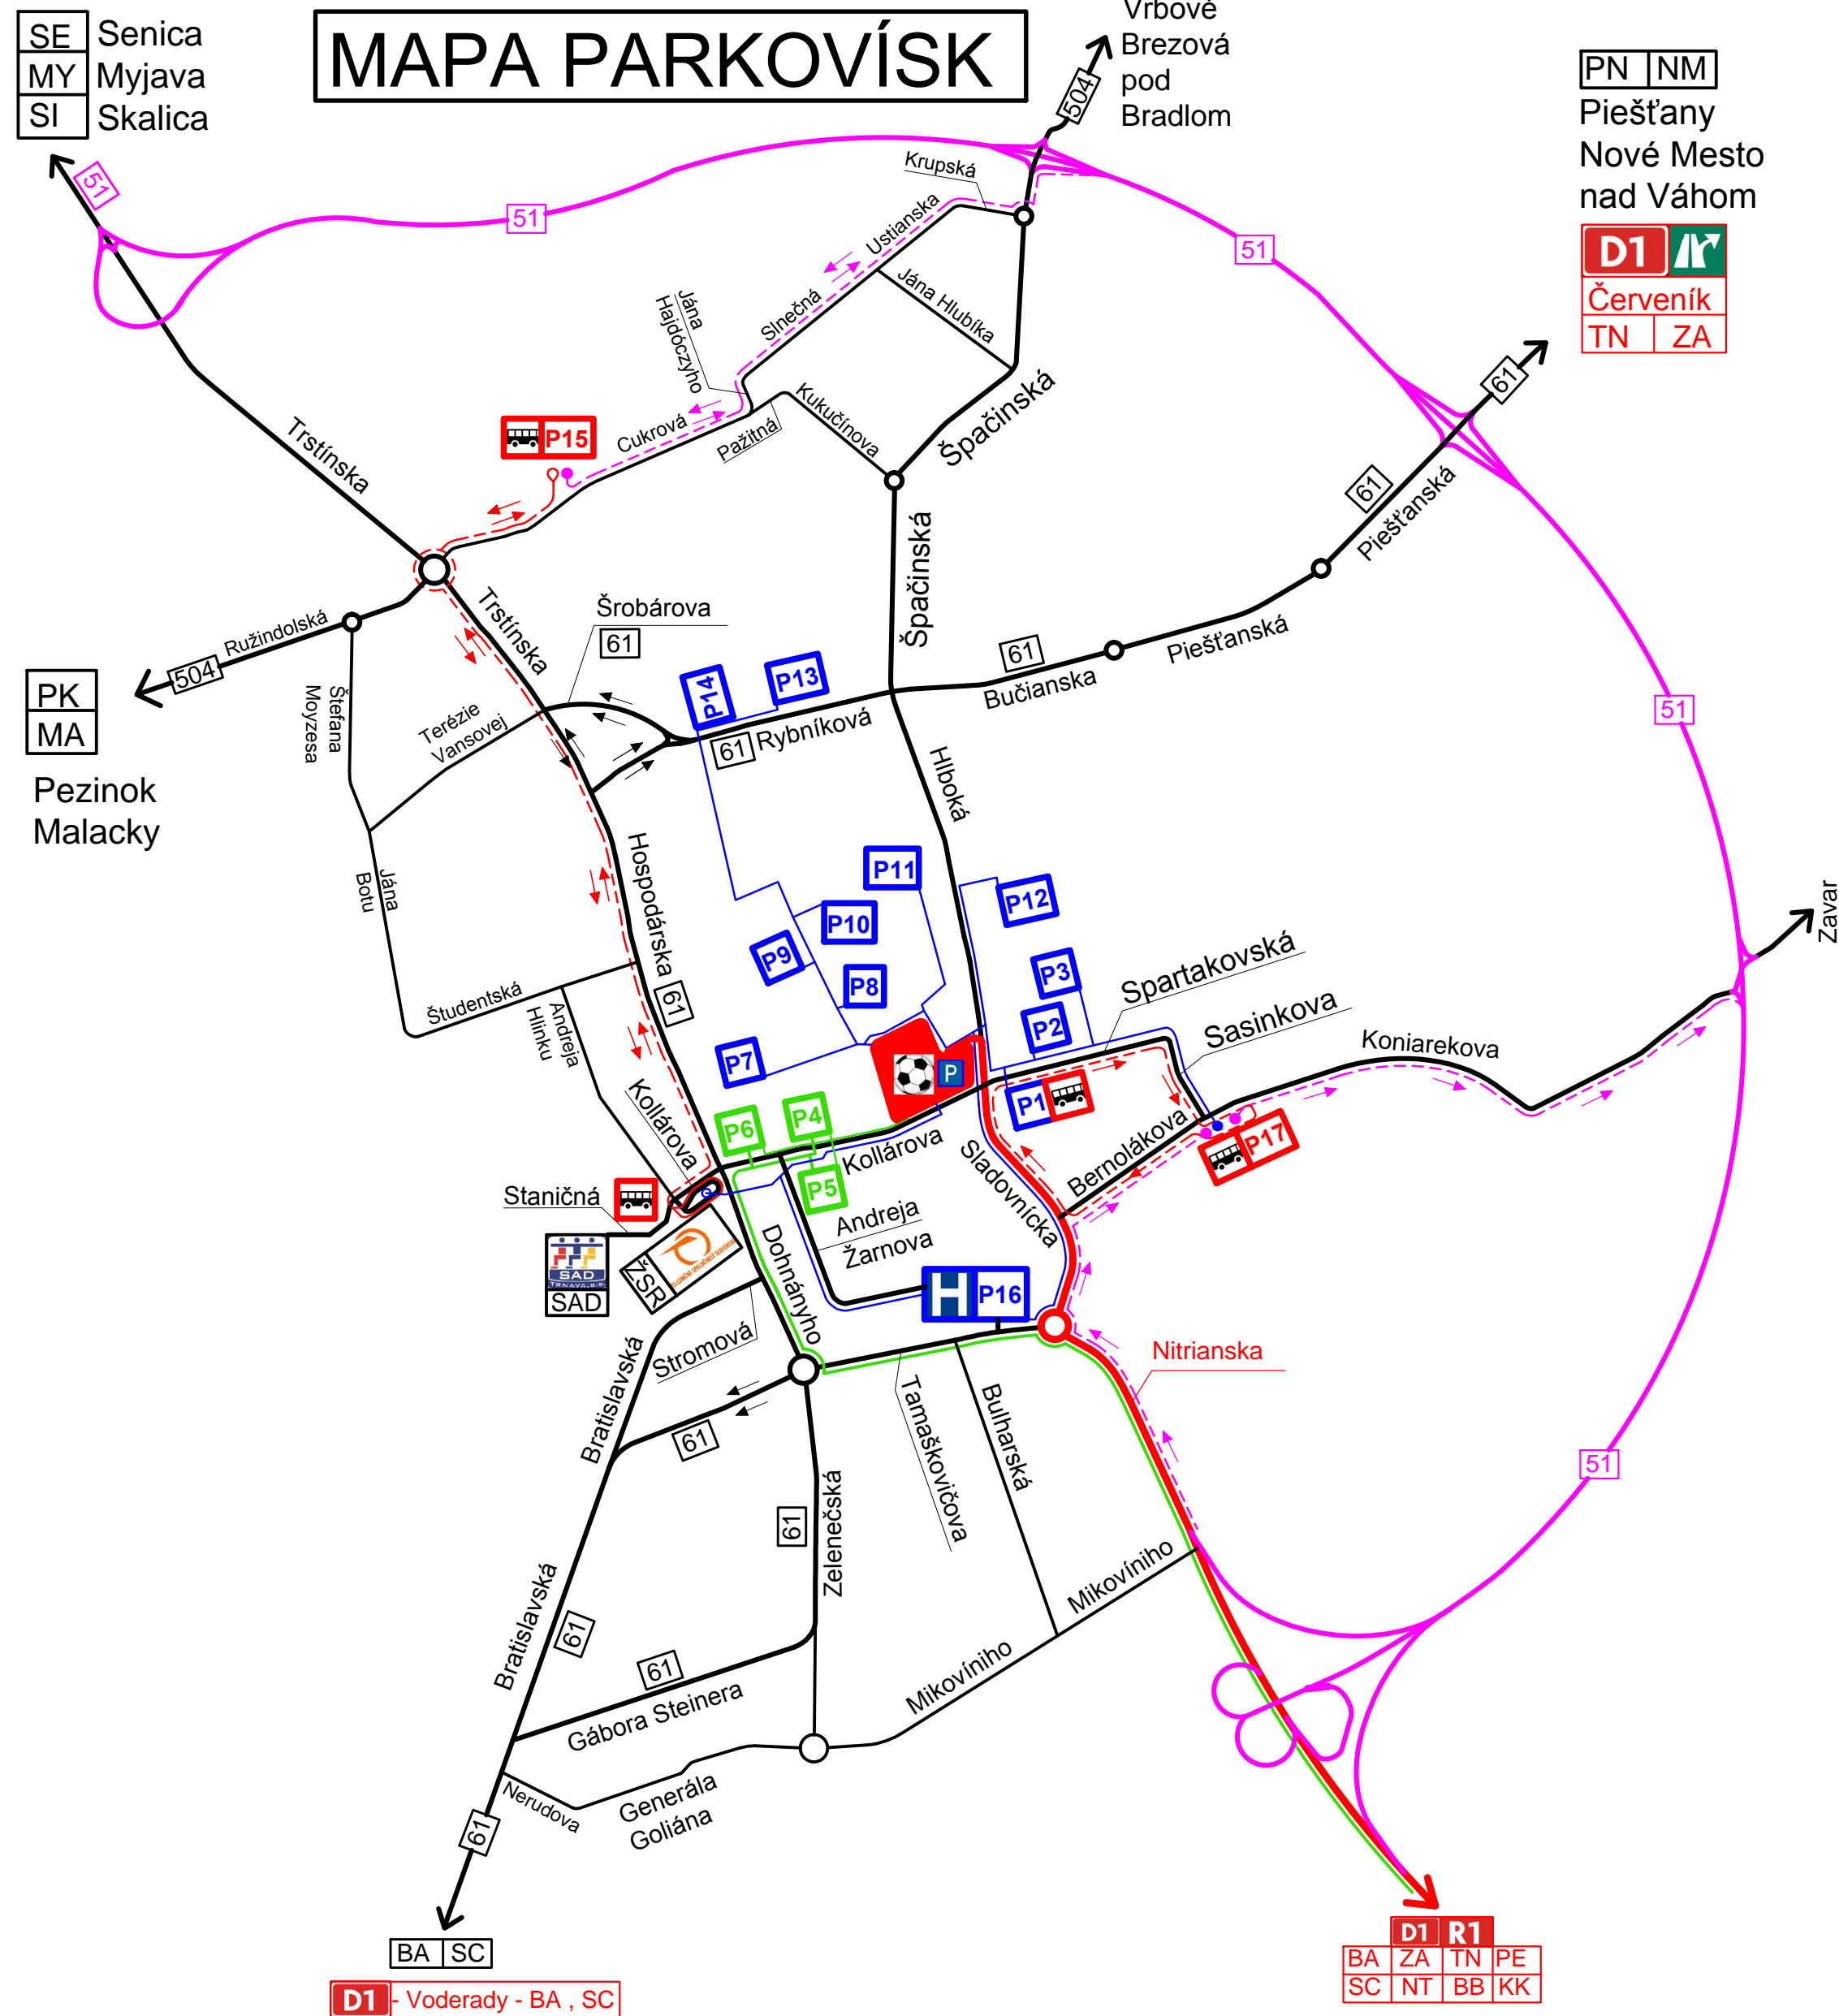

MAPA PARKOVÍSK

ŠIRŠIE VZŤAHY		A 02
Trnava - Širšie centrum		
Legenda grafického značenia		
ZNAČENIE	POPIS	
	SLOVENSKÁ AUTOBUSOVÁ DOPRAVA - STANICA AUTOBUSOV - TRNAVA	
	ŽELEZIČNÁ SPOLOČNOSŤ SLOVENSKO - STANICA VLAKOV - TRNAVA	
	DOPRAVNÉ OZNAČENIE CIEST č. 51, č. 61	
	DOPRAVNÉ OZNAČENIE DIALNICE D1, R1	
	OZNAČENIE OBOJSMERNEJ CESTNEJ PREMÁVKY	
	OZNAČENIE JEDNOSMERNEJ CESTNEJ PREMÁVKY	
	ZNAČENIE CIEST : Bežná komunikácia	
	ZNAČENIE CIEST : Hlavné ťahy cez mesto TRNAVA	
	FAREBNÉ ZNAČENIE CIEST : Obchvat mesta TRNAVA, cesta č. 51	
	FAREBNÉ ZNAČENIE CIEST : Hlavný príjazd k ARENE z dialnice D1, R1 - domáci diváci	
	FAREBNÉ ZNAČENIE TRASY : Trasa od záchytného parkoviška k ARENE	
	FAREBNÉ ZNAČENIE TRASY : Trasa autobusu kyvadlovej dopravy od záchytného parkoviška k výstupnej ploche umiestnenej na záchytnom parkovisku	
	FAREBNÉ ZNAČENIE TRASY : Trasa diaľkového navádzania automobilov z obchvatu na záchytné parkoviško P15, P17 s vyznačeným smerom prichodu a odchodu automobilov a autobusov na parkoviško	
	FAREBNÉ ZNAČENIE CIEST : Hlavný príjazd HOSTUJÚCICH divákov z dialnice D1, R1	
	Označenie polohy autobusových zástavok - Kyvadlová doprava	
	Diaľková diaľničná navest' dialnice D1	
	FAKULTNÁ NEMOCNICA NEMOCNICA	
	ZÁCHYTNÉ PARKOVISKÁ - určené pre DOMÁCIH divákov	
	ZÁCHYTNÉ PARKOVISKÁ - určené pre HOSTUJÚCICH divákov	
	ZÁCHYTNÉ PARKOVISKÁ S KYVADLOVOU DOPRAVOU - určené pre domácich divákov	